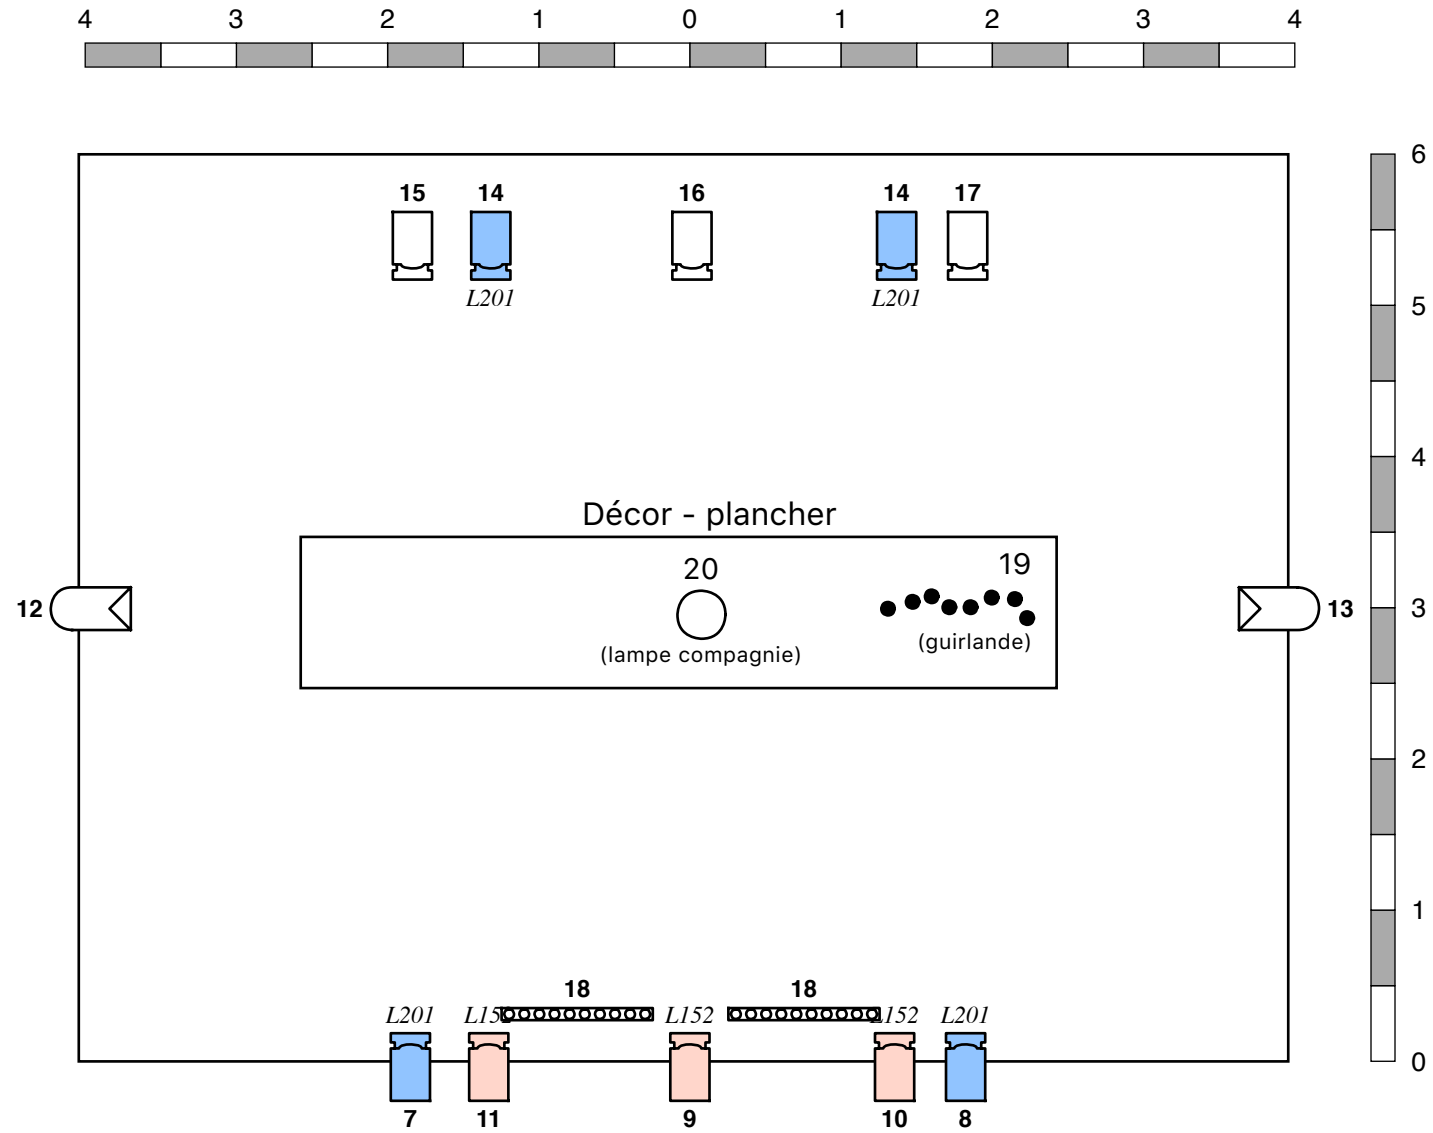

LA FEMME À BARBE - plan lumière

LÉGENDE

CONTACT

Gaspard SAMYN
gaspard.samyn@gmail.com
+32 (0)4 85 91 71 31

Juan MARTINEZ
ajonde@gmail.com
+32 (0)4 85 25 41 42